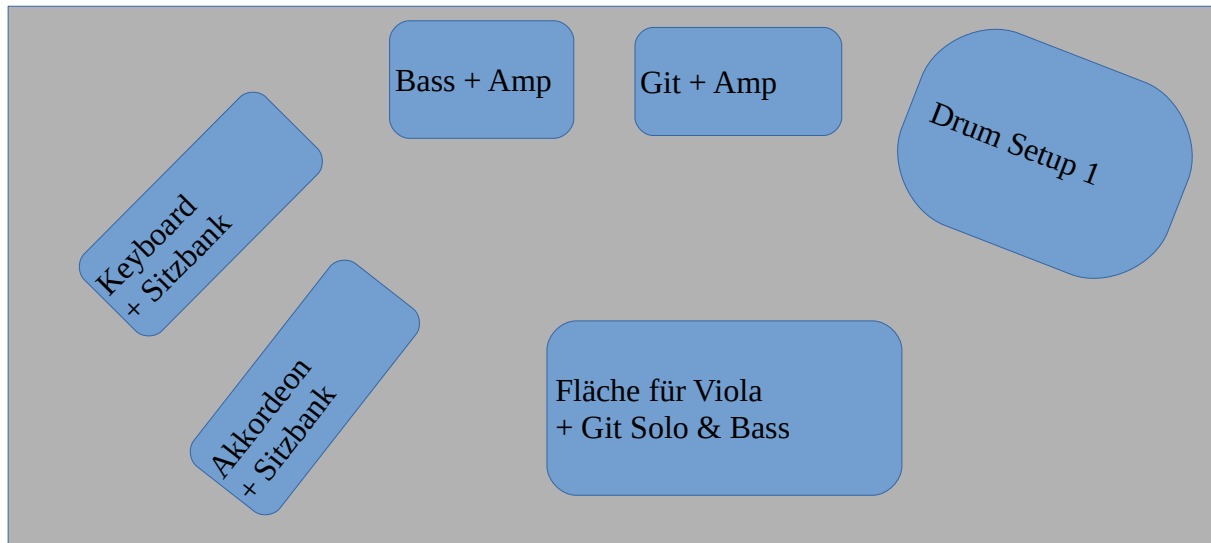

Stage Setup SAFE Künstlerkollektiv

Ansprechpartner: Julian Scarcella julian@scarcella.eu & Telefonnummer nach Erstkontakt

- 1 Drum Setups (3 Toms + Snare/Kick, Becken, Hocker, Percussion)
- 1 Keyboard
- 1 Akkordeon + Sitzbank
- 1 Bass Amp
- 1 E Git Amp
- 1 Viola/Violine (mit eigenem Kondensator Klemmic)
- (7 Musiker*innen jeder benötigt Notenstativ und bei sich 2 Steckdosen)

Monitore:

1 Drum Monitore, Stage Left und Right jeweils einen für Akkordeon/Keyboard + Stage Mitte

Kanal Aufbau Mixer nächste Seite

Kanäle:

Drum Set	
1	Kick Set 1
2	SN Top Set 1
3	Tom 1
4	Tom 2
5	Tom 3
6/7	OH
8/9	Becken Stützen
Rest Band	
10/11	Keys Stereo DI
12	Bass DI
13	Gitarre DI (Multi FX mit Amp SIM)
14/15	Akkrodeon – 2 Kleinmembran Kondensator Stereo Space Pair auf Schine mit Niere/Superniere
16	Viola/Violine DI vom Mic Wireles Sender
17/18	Stereo Audio Player (Laptop) – Intro Einspieler für Eingang